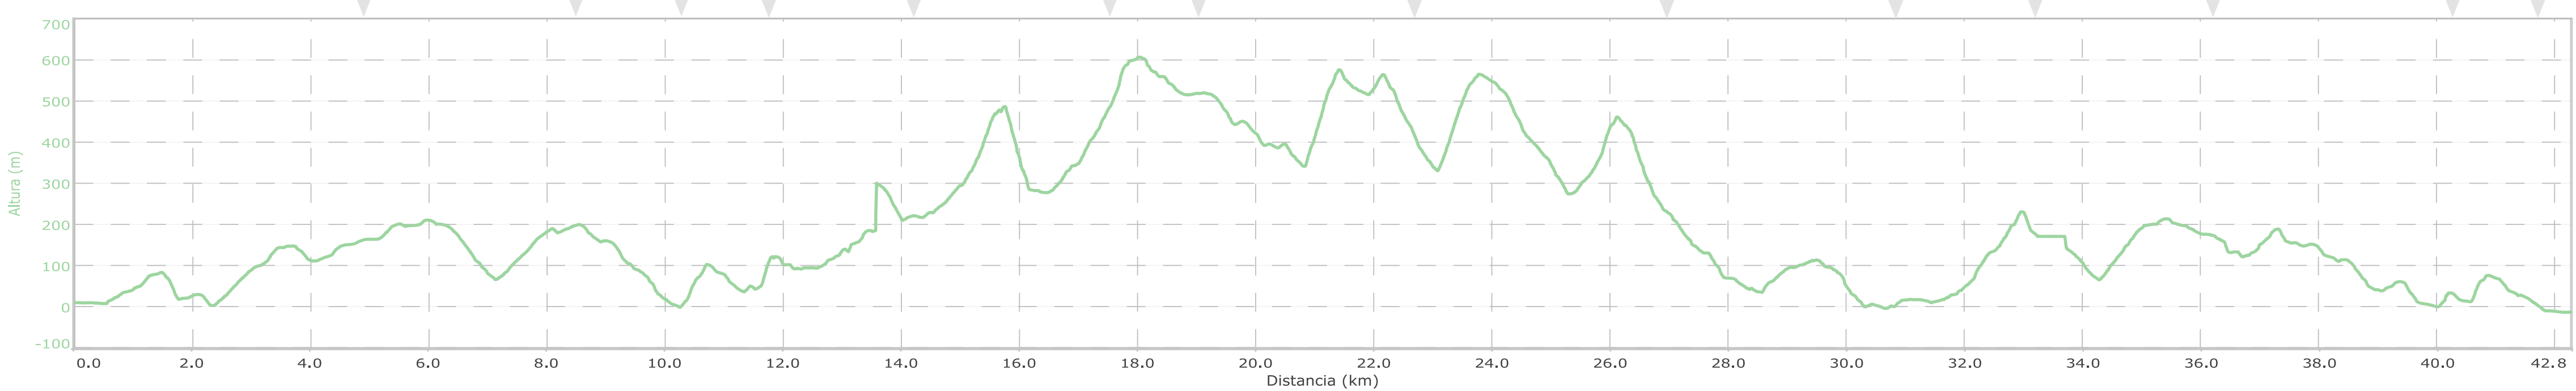

ZIJMAIA FLYSCH TRAIL LASTERKETA. MARATOIA

IRTEERA Km. 0
SALIDA

HELMUGA Km. 42,8
META

Denbora-kontrola Control de tiempo

Esteixa	Km. 19,6	itxiera 3 ordu eta 45min. cierre 3h. 45m.
Teleixa	Km. 24,9	itxiera 4 ordu eta 30min.
Errotaberri	Km. 31,1	itxiera 5 ordu eta 40 min. cierre 4h. 30m
Elorrixa	Km. 36,3	itxiera 6 ordu eta 30min. cierre 6h. 30m.

Distantzia distancia	42,8 Km.
Desnibela+ desnivel+	2.916 mts.
Irteera salida	Eusebio Gurrutxaga
Ordutegia horario	07:30
Denbora-muga límite horario	7h. 30 min.
Altuera handiena altura máxima	613 mts.

Janariak sólidos

Edariak Líquidos

Denbora-kontrola Control de tiempo

Ebakuazio gunea Zona de evacuación

Ingurumena Medioambiente