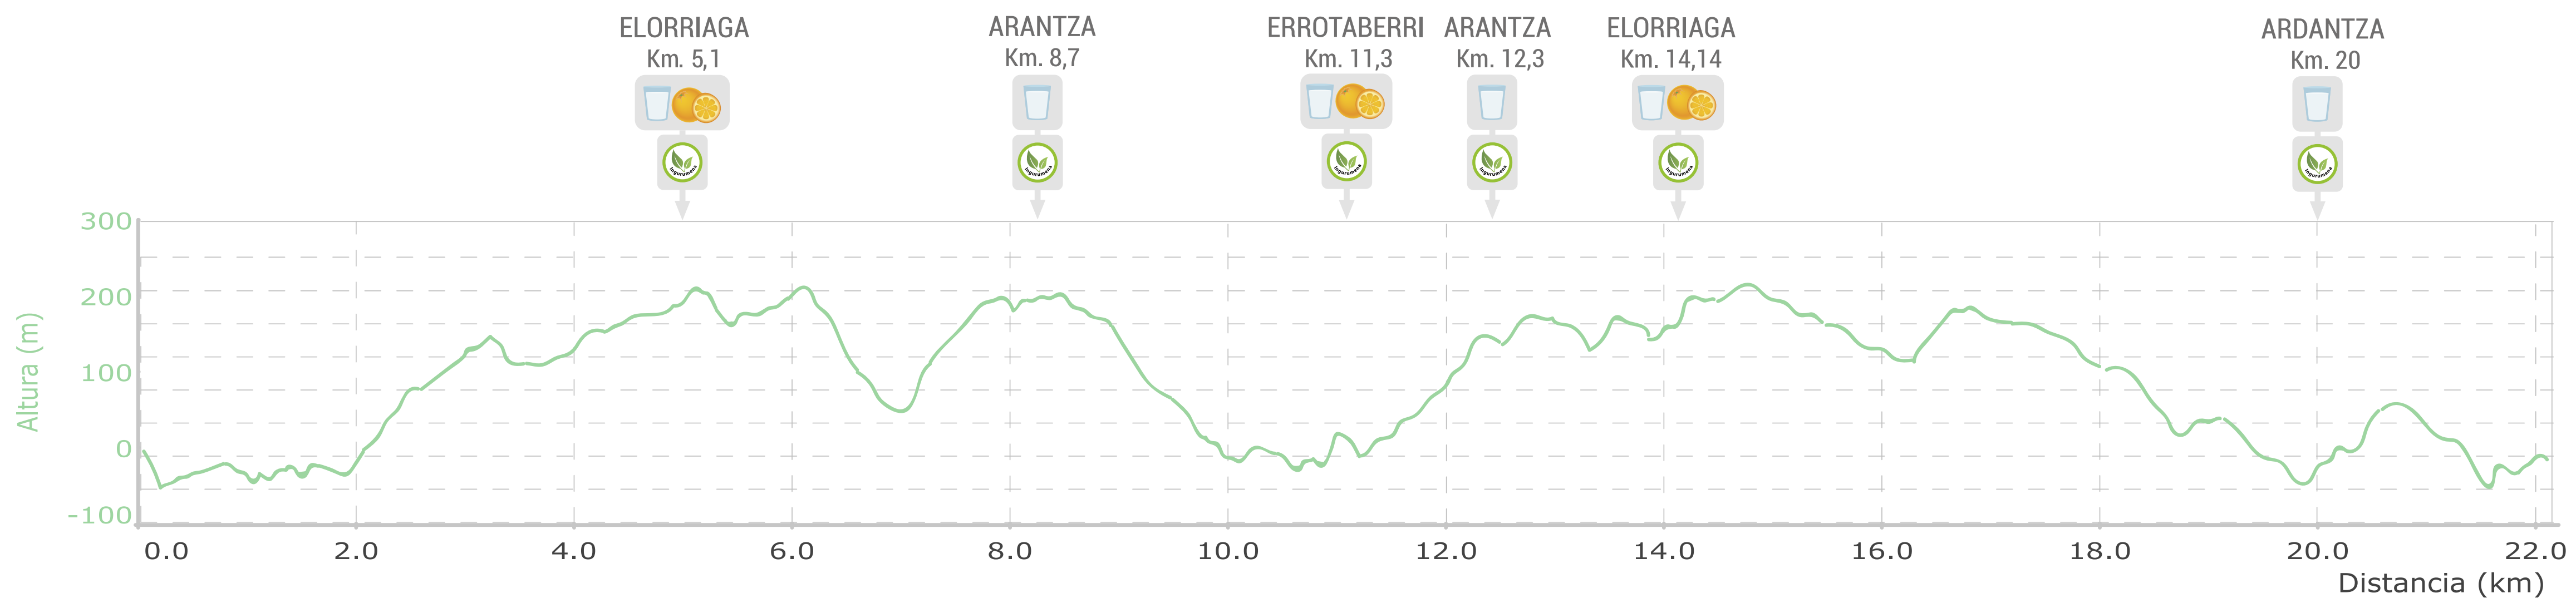

ZUMAIA FLYSCH TRAIL LASTERKETA. MARATOIA ERDIA

IRTEERA Km. 0
SALIDA

HELMUGA Km. 22,2
META

Distantzia distancia **22,2 Km.**
Desnibela+ desnivel+ **850 mts.**
Irteera salida **Eusebio Gurrutxaga**

Ordutegia horario **08:15**
Denbora-muga límite horario **6h. 45m.**
Altuera handiena altura máxima **210 mts.**

Janariak
sólidos

Edariak
Líquidos

Denbora-kontrola
Control de tiempo

Ebakuazio gunea
Zona de evacuación

Ingurumena
Medioambiente