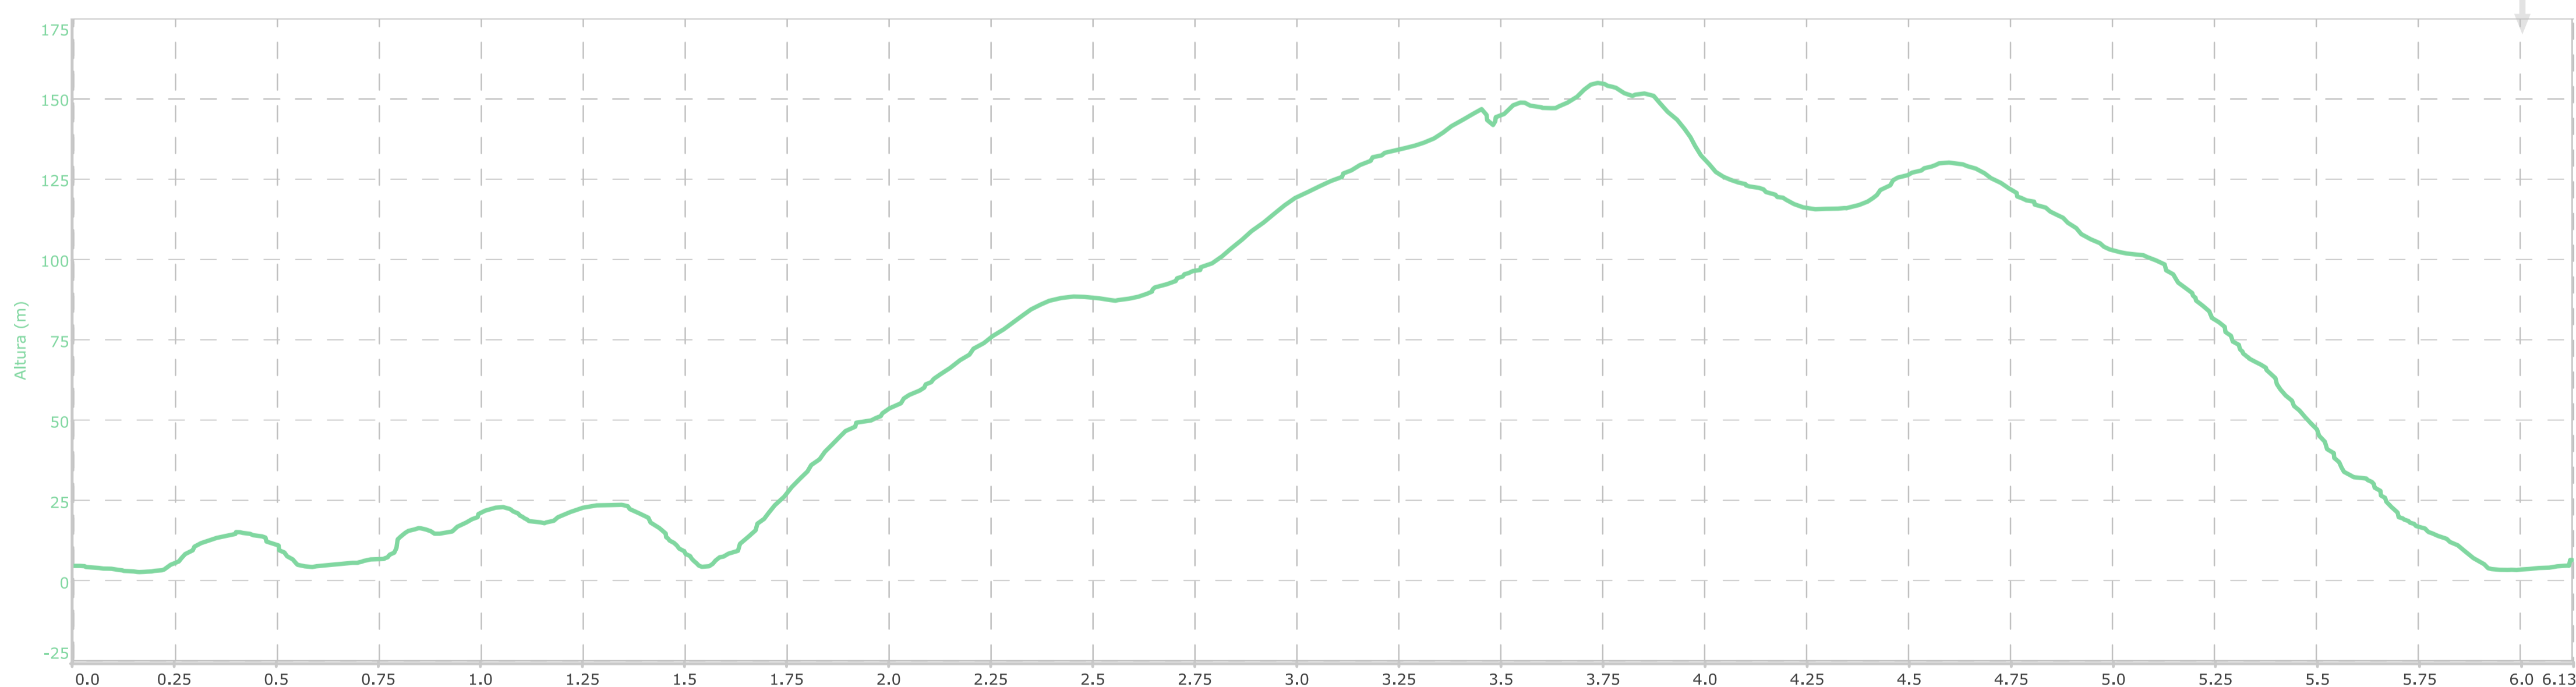

ZUMAIA FLYSCH IPAR MARTXA

BIRA BAKOITZA // Cada vuelta

E. GURRUTXAGA PLAZA
Km. 6,8

IRTEERA Km. 0
SALIDA

HELMUGA Km. 6,13
META

Distantzia distancia **6,13 Km.**
Desnibela+ desnivel+ **215 mts.**
Irteera salida **Eusebio Gurrutxaga**

Ordutegia horario **09:00**
Denbora-muga límite horario **Ez dago / No hay**
Altuera handiena altura máxima **152 mts.**

Janariak
sólidos

Edariak
Líquidos

Denbora-kontrola
Control de tiempo

Ebakuazio gunea
Zona de evacuación